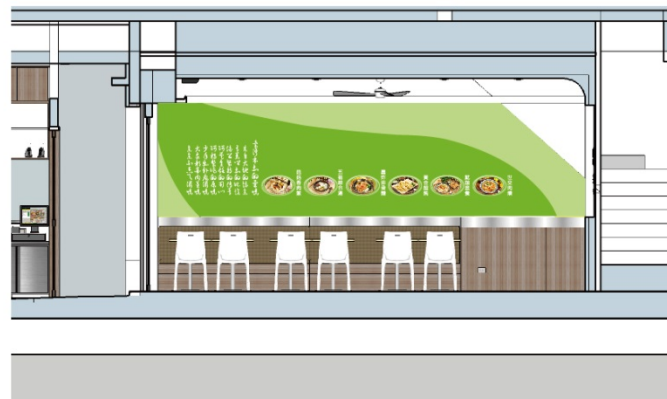

店長推薦 滿300元皆享外送!

◆ 世交肉羹 - (品牌CIS 規劃設計)

環境系統-產品牆.故事牆.招牌

PANTONE 365 C C=31.85 M=1.45 Y=57.71  
 PANTONE 368 C C=58.97 M=6.46 Y=100  
 PANTONE 116 C C=2.45 M=24.74 Y=91.9

PANTONE 365 C C=31.85 M=1.45 Y=57.71  
 PANTONE 368 C C=58.97 M=6.46 Y=100